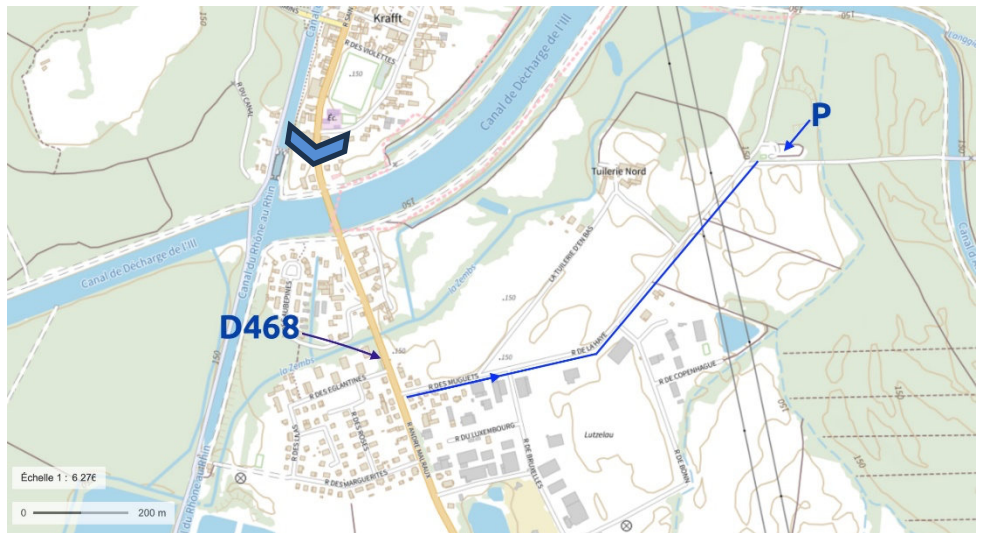

Samedi 20 avril 2024

Sortie dans la Sommerley

Guides : Roland WIEST, Michèle TREMOLIERES,

Cette simple sortie naturaliste dans la forêt permettra à toutes les compétences de s'exprimer.

Rendez-vous sur le parking (P)

Trajet : en venant par Krafft sur la D468, tourner à gauche vers la Réserve Naturelle ou Zone d'Activité Erstein-Krafft

Les sorties de la Philomathie sont réservées aux membres de l'Association à jour de leur cotisation